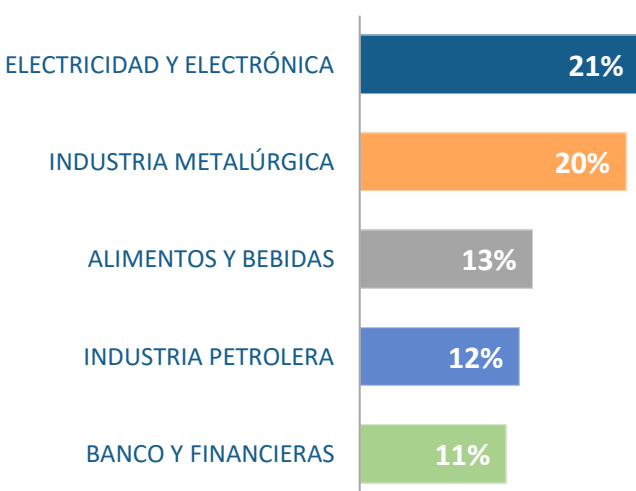

REPORTE DE OUTPLACEMENT ANUAL 2020

CARACTERÍSTICAS DEL PARTICIPANTE

NIVEL JERÁRQUICO DE LOS PARTICIPANTES

ESTADÍSTICAS DE REINSERCIÓN LABORAL BMyA (*)

NUEVO SALARIO PERCIBIDO

NUEVA POSICIÓN ALCANZADA

MEDIOS DE VINCULACIÓN LABORAL

RANKING DE LOS 5 SECTORES DE PROCEDENCIA

RANKING DE LOS 5 SECTORES DE REINSERCIÓN

Estamos en Argentina y en 79 países en el mundo.

+25 AÑOS

Más de 25 años en el mercado avalan nuestra amplia experiencia.

8.3 PUNTOS