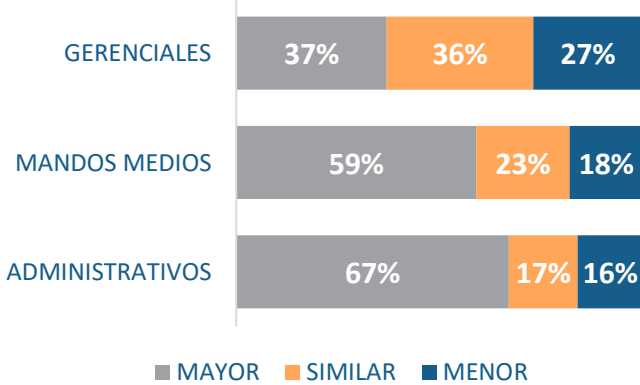

REPORTE DE OUTPLACEMENT ANUAL 2020

CARACTERÍSTICAS DEL PARTICIPANTE

NIVEL JERÁRQUICO DE LOS PARTICIPANTES

ESTADÍSTICAS DE REINSERCIÓN LABORAL BMyA (*)

NUEVO SALARIO PERCIBIDO

NUEVA POSICIÓN ALCANZADA

MEDIOS DE VINCULACIÓN LABORAL

RANKING DE LOS 5 SECTORES DE PROCEDENCIA

RANKING DE LOS 5 SECTORES DE REINSERCIÓN

Estamos en Argentina y en 79 países en el mundo.

+25 AÑOS

Más de 25 años en el mercado avalan nuestra amplia experiencia.

8.3 PUNTOS