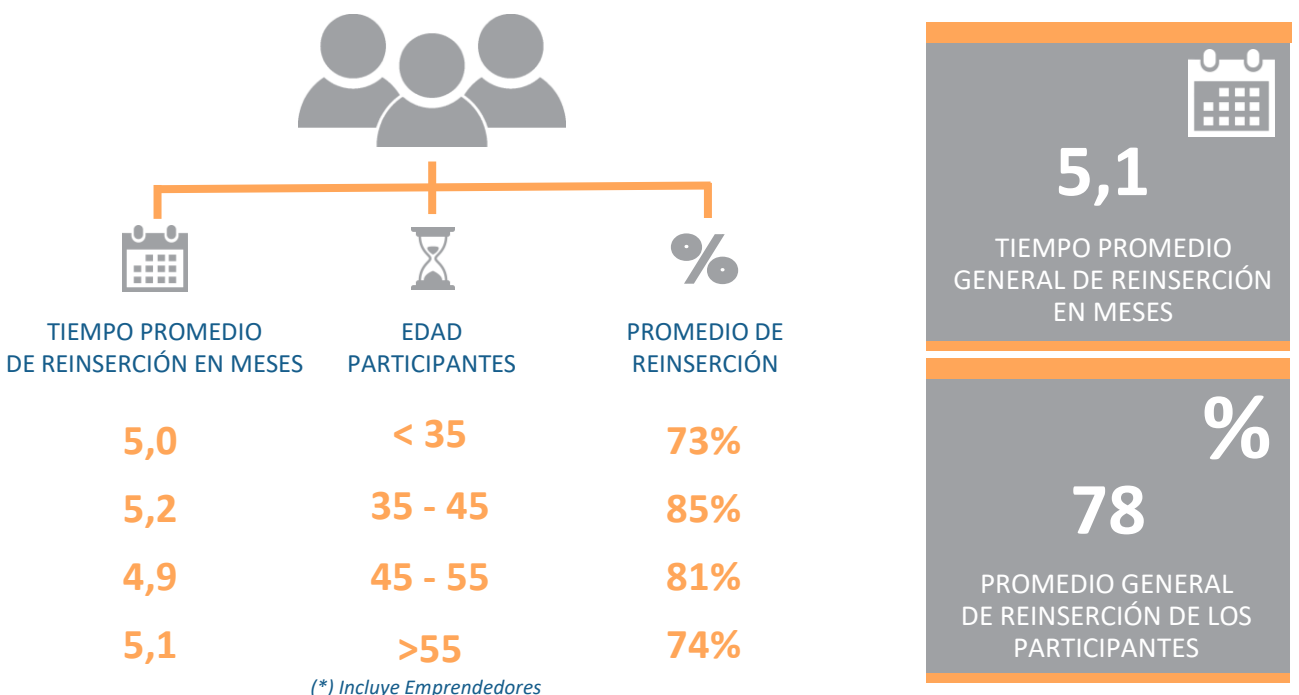

REPORTE DE OUTPLACEMENT ANUAL 2020

CARACTERÍSTICAS DEL PARTICIPANTE

NIVEL JERÁRQUICO DE LOS PARTICIPANTES

ESTADÍSTICAS DE REINSERCIÓN LABORAL BMyA (*)

NUEVO SALARIO PERCIBIDO

NUEVA POSICIÓN ALCANZADA

MEDIOS DE VINCULACIÓN LABORAL

RANKING DE LOS 5 SECTORES DE PROCEDENCIA

RANKING DE LOS 5 SECTORES DE REINSERCIÓN

Estamos en Argentina y en 79 países en el mundo.

+25 AÑOS

Más de 25 años en el mercado avalan nuestra amplia experiencia.

8.3 PUNTOS