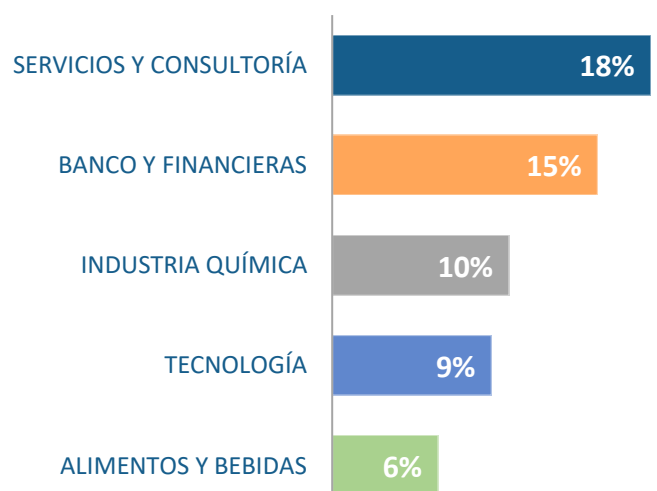

REPORTE DE OUTPLACEMENT ANUAL 2020

CARACTERÍSTICAS DEL PARTICIPANTE

NIVEL JERÁRQUICO DE LOS PARTICIPANTES

ESTADÍSTICAS DE REINSERCIÓN LABORAL BMyA (*)

NUEVO SALARIO PERCIBIDO

NUEVA POSICIÓN ALCANZADA

MEDIOS DE VINCULACIÓN LABORAL

RANKING DE LOS 5 SECTORES DE PROCEDENCIA

RANKING DE LOS 5 SECTORES DE REINSERCIÓN

Estamos en Argentina y en 79 países en el mundo.

+25 AÑOS

Más de 25 años en el mercado avalan nuestra amplia experiencia.

8.3 PUNTOS