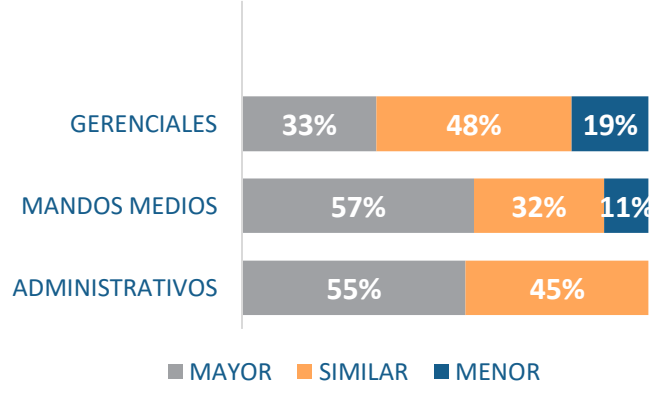

REPORTE DE OUTPLACEMENT ANUAL 2020

CARACTERÍSTICAS DEL PARTICIPANTE

NIVEL JERÁRQUICO DE LOS PARTICIPANTES

ESTADÍSTICAS DE REINSERCIÓN LABORAL BMyA (*)

NUEVO SALARIO PERCIBIDO

NUEVA POSICIÓN ALCANZADA

MEDIOS DE VINCULACIÓN LABORAL

RANKING DE LOS 5 SECTORES DE PROCEDENCIA

RANKING DE LOS 5 SECTORES DE REINSERCIÓN

Estamos en Argentina y en 79 países en el mundo.

+25 AÑOS

Más de 25 años en el mercado avalan nuestra amplia experiencia.

8.3 PUNTOS