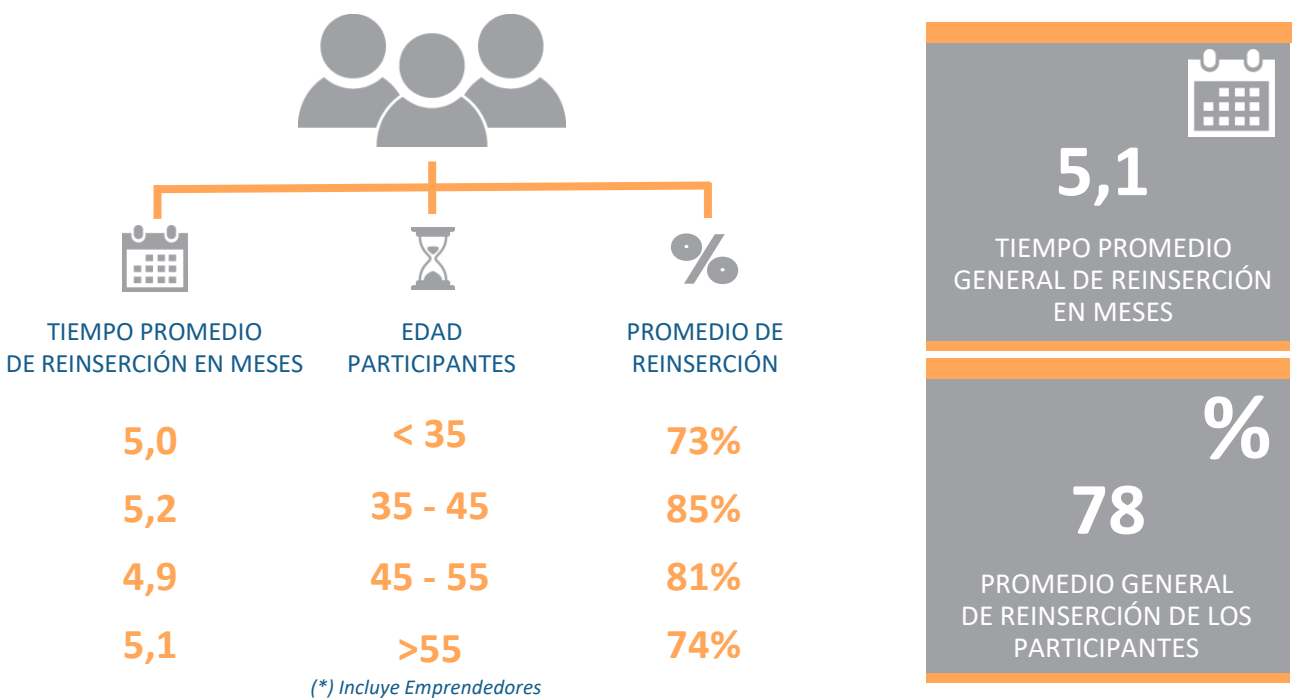

REPORTE DE OUTPLACEMENT ANUAL 2020

CARACTERÍSTICAS DEL PARTICIPANTE

NIVEL JERÁRQUICO DE LOS PARTICIPANTES

ESTADÍSTICAS DE REINSERCIÓN LABORAL BMyA (*)

NUEVO SALARIO PERCIBIDO

NUEVA POSICIÓN ALCANZADA

MEDIOS DE VINCULACIÓN LABORAL

RANKING DE LOS 5 SECTORES DE PROCEDENCIA

RANKING DE LOS 5 SECTORES DE REINSERCIÓN

Estamos en Argentina y en 79 países en el mundo.

+25 AÑOS

Más de 25 años en el mercado avalan nuestra amplia experiencia.

8.3 PUNTOS