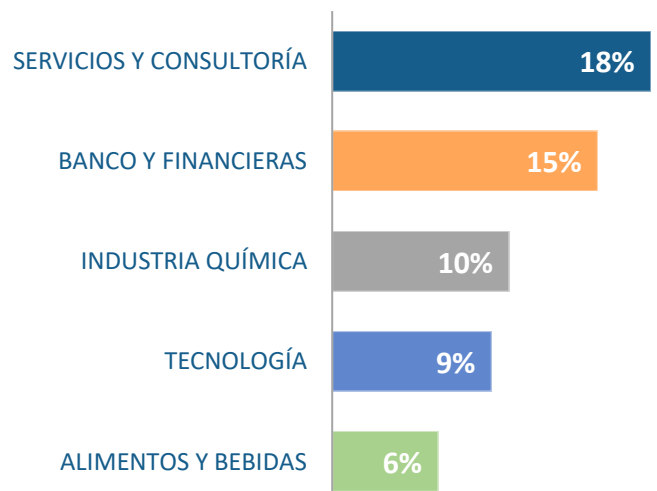

REPORTE DE OUTPLACEMENT ANUAL 2020

CARACTERÍSTICAS DEL PARTICIPANTE

NIVEL JERÁRQUICO DE LOS PARTICIPANTES

ESTADÍSTICAS DE REINSERCIÓN LABORAL BMyA (*)

NUEVO SALARIO PERCIBIDO

NUEVA POSICIÓN ALCANZADA

MEDIOS DE VINCULACIÓN LABORAL

RANKING DE LOS 5 SECTORES DE PROCEDENCIA

RANKING DE LOS 5 SECTORES DE REINSERCIÓN

Estamos en Argentina y en 79 países en el mundo.

+25 AÑOS

Más de 25 años en el mercado avalan nuestra amplia experiencia.

8.3 PUNTOS