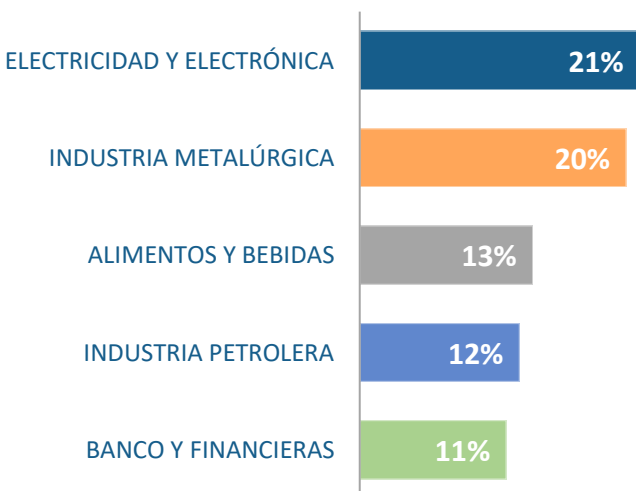

REPORTE DE OUTPLACEMENT ANUAL 2020

CARACTERÍSTICAS DEL PARTICIPANTE

NIVEL JERÁRQUICO DE LOS PARTICIPANTES

ESTADÍSTICAS DE REINSERCIÓN LABORAL BMyA (*)

NUEVO SALARIO PERCIBIDO

NUEVA POSICIÓN ALCANZADA

MEDIOS DE VINCULACIÓN LABORAL

RANKING DE LOS 5 SECTORES DE PROCEDENCIA

RANKING DE LOS 5 SECTORES DE REINSERCIÓN

Estamos en Argentina y en 79 países en el mundo.

+25 AÑOS

Más de 25 años en el mercado avalan nuestra amplia experiencia.

8.3 PUNTOS